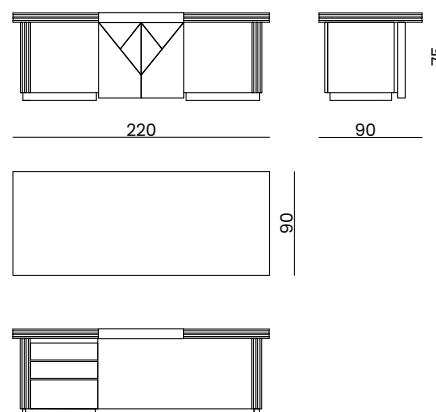

## DESCRIZIONE PRODOTTO / PRODUCT DESCRIPTION

La scrivania direzionale Infinity by BizzottoItalia, dallo stile elegante e raffinato, è caratterizzata da una splendida essenza in legno "Thai wood". Curata nei minimi dettagli e dotata di complementi e accessori che la rendono assolutamente funzionale. Le parti metalliche in oro 24 carati o cromo conferiscono un tocco di stile e un fascino lussuoso. Completata dal top e dagli inserti in pelle di alta qualità, la scrivania Infinity è perfetta per creare un ambiente di lavoro istituzionale e sofisticato.

**156**

cm: 220 x 90 x 77 h.

In. : 86 <sup>2/4</sup> x 35 <sup>2/4</sup> x 30 <sup>1/4</sup> h.

circa / about