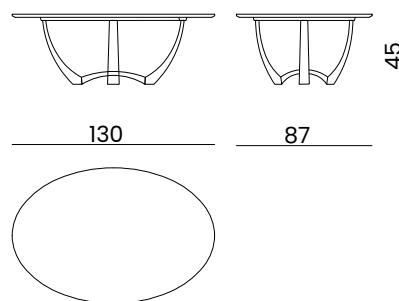

DESCRIZIONE PRODOTTO / PRODUCT DESCRIPTION

Il tavolino ovale Symphony by BizzottoItalia combina eleganza e funzionalità. Il top è disponibile in un'ampia varietà di scelte: marmo pregiato, legno Erable, fino alla versione in legno con finitura "Ice", fiore all'occhiello delle lavorazioni di BizzottoItalia. Il basamento, monumentale e sobrio allo stesso tempo, è caratterizzato da una struttura ad archi che aggiunge un tocco di eleganza al design complessivo. Perfetto per impreziosire ogni progetto d'arredo completo, la combinazione di materiali e forme rende questo tavolino una scelta versatile, capace di valorizzare l'estetica di qualsiasi ambiente.

Perfect for enhancing any complete interior design project, the combination of materials and shapes makes this coffee table a versatile choice, capable of elevating the aesthetics of any environment.

151
cm : 130 x 87 x 45 h.
In. : 51 1/4 x 34 1/4 x 17 3/4 h.
circa / about