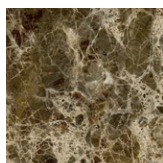

DESCRIZIONE PRODOTTO / PRODUCT DESCRIPTION

Il tavolino ovale Symphony by BizzottoItalia combina eleganza e funzionalità. Il top è disponibile in un'ampia varietà di scelte: marmo pregiato, legno Erable, fino alla versione in legno con finitura "Ice", fiore all'occhiello delle lavorazioni di BizzottoItalia. Il basamento, monumentale e sobrio allo stesso tempo, è caratterizzato da una struttura ad archi che aggiunge un tocco di eleganza al design complessivo. Perfetto per impreziosire ogni progetto d'arredo completo, la combinazione di materiali e forme rende questo tavolino una scelta versatile, capace di valorizzare l'estetica di qualsiasi ambiente.

The oval Symphony coffee table by BizzottoItalia combines elegance and functionality. The top is available in a wide variety of choices: precious marble, Erable wood, and wood with the "Ice" finish—the pride of BizzottoItalia's craftsmanship. The base, monumental and sober at the same time, features an arch structure that adds a touch of elegance to the overall design.

FINITURE DISPONIBILI / AVAILABLE FINISHES

Top in legno/
wooden top

IP Ice Platino

IB Ice Bronzo

IG Ice Grigio

IU Ice Bronzo

ER Erable

Top in marmo /
Marble top

Breccia sarda

Emperador Dark

CAT.B2

CAT.B3

Base

NO Nociola

SV Savana

B1 Bronzo antico