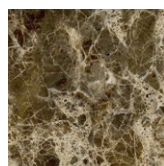

## DESCRIZIONE PRODOTTO / PRODUCT DESCRIPTION

Il tavolino Infinity di BizzottoItalia rappresenta un'armonia perfetta tra eleganza e design essenziale. La forma a triade della solida gamba in metallo diventa il filo conduttore della collezione, composta da modelli da soggiorno con basamenti e altezze differenti. Il tavolino laterale Infinity, con top rotondo, è disponibile in diverse finiture pregiate, tra cui: vetro color bronzo, Marmo naturale, Gress porcellanato effetto marmo, Legno Erable, Thai wood, un'essenza speciale firmata BizzottoItalia che richiama l'effetto gessato del tessuto. Le gambe in metallo conferiscono slancio visivo e sono valorizzate da finiture a contrasto in oro 24 carati o acciaio cromato. Questo tavolino rappresenta un complemento d'arredo versatile e sofisticato, perfetto per ambienti contemporanei dove stile e qualità Made in Italy sono protagonisti

## FINITURE DISPONIBILI / AVAILABLE FINISHES

Top in legno /  
wooden top

ER Erable

Top in vetro /  
Glass top

Vetro bronzo /  
bronze glass

Top in marmo /  
marble top

Breccia sarda

CAT.B2

Nero Marquina

Gambe in finitura galvanica /  
legs in galvanic finish

cromo / chrome

oro 24 KT /  
24 KT gold

TW Thai Wood

Vetro Fumé /  
"Fumé" glass

Emperador Dark

CAT.B3

Top (ceramic marble effect) CAT.B2

Alabastro acqua

Alabastro terra

Alabastro cielo

Onice alba

Calacatta  
dorato

Nero assoluto

Bianco  
arabescato