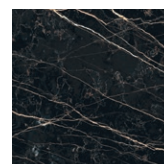

## DESCRIZIONE PRODOTTO / PRODUCT DESCRIPTION

Il tavolino Infinity di BizzottoItalia rappresenta un'armonia perfetta tra eleganza e design essenziale. La forma a triade della solida gamba in metallo diventa il filo conduttore della collezione, composta da modelli da soggiorno con basamenti e altezze differenti. Il tavolino laterale Infinity, con top rotondo, è disponibile in diverse finiture pregiate, tra cui: vetro color bronzo, Marmo naturale, Gress porcellanato effetto marmo, Legno Erable, Thai wood, un'essenza speciale firmata BizzottoItalia che richiama l'effetto gessato del tessuto. Le gambe in metallo conferiscono slancio visivo e sono valorizzate da finiture a contrasto in oro 24 carati o acciaio cromato. Questo tavolino rappresenta un complemento d'arredo versatile e sofisticato, perfetto per ambienti contemporanei dove stile e qualità Made in Italy sono protagonisti

## FINITURE DISPONIBILI / AVAILABLE FINISHES

Top in legno /  
wooden top

ER Erable

Top in vetro /  
Glass top

Vetro bronzo /  
bronze glass

Top in marmo /  
marble top

Breccia sarda

CAT.B2

Nero Marquina

Gambe in finitura galvanica /  
legs in galvanic finish

cromo / chrome

oro 24 KT /  
24 KT gold

TW Thai Wood

Vetro Fumé /  
"Fumé" glass

Emperador Dark

CAT.B3

Top (ceramic marble effect) CAT.B2

Alabastro acqua

Alabastro terra

Alabastro cielo

Onice alba

Calacatta  
dorato

Nero assoluto

Bianco  
arabescato