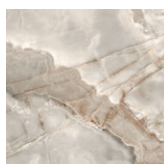

## DESCRIZIONE PRODOTTO / PRODUCT DESCRIPTION

Il tavolino Infinity di BizzottoItalia rappresenta un'armonia perfetta tra eleganza e design essenziale. La forma a triade della solida gamba in metallo diventa il filo conduttore della collezione, composta da modelli da soggiorno con basamenti e altezze differenti. Il tavolino laterale Infinity, con top rotondo, è disponibile in diverse finiture pregiate, tra cui: vetro color bronzo, Marmo naturale, Gress porcellanato effetto marmo, Legno Erable, Thai wood, un'essenza speciale firmata BizzottoItalia che richiama l'effetto gessato del tessuto. Le gambe in metallo conferiscono slancio visivo e sono valorizzate da finiture a contrasto in oro 24 carati o acciaio cromato. Questo tavolino rappresenta un complemento d'arredo versatile e sofisticato, perfetto per ambienti contemporanei dove stile e qualità Made in Italy sono protagonisti

## FINITURE DISPONIBILI / AVAILABLE FINISHES

Top in legno /  
wooden top

ER Erable

Top in vetro /  
Glass top

Vetro bronzo /  
bronze glass

Top in marmo /  
marble top

Breccia sarda

CAT.B2

Nero Marquina

Gambe in finitura galvanica /  
legs in galvanic finish

cromo / chrome

oro 24 KT /  
24 KT gold

TW Thai Wood

Vetro Fumé /  
"Fumé" glass

Emperador Dark

CAT.B3

Top (ceramic marble effect) CAT.B2

Alabastro acqua

Alabastro terra

Alabastro cielo

Onice alba

Calacatta  
dorato

Nero assoluto

Bianco  
arabescato