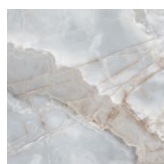

## DESCRIZIONE PRODOTTO / PRODUCT DESCRIPTION

Il tavolino Infinity di BizzottoItalia rappresenta un'armonia perfetta tra eleganza e design essenziale. La forma a triade della solida gamba in metallo diventa il filo conduttore della collezione, composta da modelli da soggiorno con basamenti e altezze differenti. Il tavolino laterale Infinity, con top rotondo, è disponibile in diverse finiture pregiate, tra cui: vetro color bronzo, Marmo naturale, Gress porcellanato effetto marmo, Legno Erable, Thai wood, un'essenza speciale firmata BizzottoItalia che richiama l'effetto gessato del tessuto. Le gambe in metallo conferiscono slancio visivo e sono valorizzate da finiture a contrasto in oro 24 carati o acciaio cromato. Questo tavolino rappresenta un complemento d'arredo versatile e sofisticato, perfetto per ambienti contemporanei dove stile e qualità Made in Italy sono protagonisti

## FINITURE DISPONIBILI / AVAILABLE FINISHES

Top in legno /  
wooden top

ER Erable

Top in vetro /  
Glass top

Vetro bronzo /  
bronze glass

Top in marmo /  
marble top

Breccia sarda

CAT.B2

Nero Marquina

Gambe in finitura galvanica /  
legs in galvanic finish

cromo / chrome

oro 24 KT /  
24 KT gold

TW Thai Wood

Vetro Fumé /  
"Fumé" glass

Emperador Dark

CAT.B3

Top (ceramic marble effect) CAT.B2

Alabastro acqua

Alabastro terra

Alabastro cielo

Onice alba

Calacatta  
dorato

Nero assoluto

Bianco  
arabescato