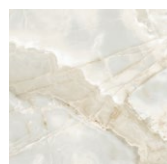

## DESCRIZIONE PRODOTTO / PRODUCT DESCRIPTION

Il tavolino Infinity di BizzottoItalia rappresenta un'armonia perfetta tra eleganza e design essenziale. La forma a triade della solida gamba in metallo diventa il filo conduttore della collezione, composta da modelli da soggiorno con basamenti e altezze differenti. Il tavolino laterale Infinity, con top rotondo, è disponibile in diverse finiture pregiate, tra cui: vetro color bronzo, Marmo naturale, Gress porcellanato effetto marmo, Legno Erable, Thai wood, un'essenza speciale firmata BizzottoItalia che richiama l'effetto gessato del tessuto. Le gambe in metallo conferiscono slancio visivo e sono valorizzate da finiture a contrasto in oro 24 carati o acciaio cromato. Questo tavolino rappresenta un complemento d'arredo versatile e sofisticato, perfetto per ambienti contemporanei dove stile e qualità Made in Italy sono protagonisti

## FINITURE DISPONIBILI / AVAILABLE FINISHES

Top in legno /  
wooden top

ER Erable

Top in vetro /  
Glass top

Vetro bronzo /  
bronze glass

Top in marmo /  
marble top

Breccia sarda

CAT.B2

Nero Marquina

Gambe in finitura galvanica /  
legs in galvanic finish

cromo / chrome

oro 24 KT /  
24 KT gold

TW Thai Wood

Vetro Fumé /  
"Fumé" glass

Emperador Dark

CAT.B3

Top (ceramic marble effect) CAT.B2

Alabastro acqua

Alabastro terra

Alabastro cielo

Onice alba

Calacatta  
dorato

Nero assoluto

Bianco  
arabescato