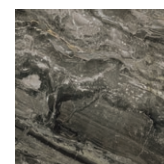

## DESCRIZIONE PRODOTTO / PRODUCT DESCRIPTION

Il tavolino Infinity di BizzottoItalia rappresenta un'armonia perfetta tra eleganza e design essenziale. La forma a triade della solida gamba in metallo diventa il filo conduttore della collezione, composta da modelli da soggiorno con basamenti e altezze differenti. Il tavolino laterale Infinity, con top rotondo, è disponibile in diverse finiture pregiate, tra cui: vetro color bronzo, Marmo naturale, Gress porcellanato effetto marmo, Legno Erable, Thai wood, un'essenza speciale firmata BizzottoItalia che richiama l'effetto gessato del tessuto. Le gambe in metallo conferiscono slancio visivo e sono valorizzate da finiture a contrasto in oro 24 carati o acciaio cromato. Questo tavolino rappresenta un complemento d'arredo versatile e sofisticato, perfetto per ambienti contemporanei dove stile e qualità Made in Italy sono protagonisti

## FINITURE DISPONIBILI / AVAILABLE FINISHES

Top in legno /  
wooden top

ER Erable

Top in vetro /  
Glass top

Vetro bronzo /  
bronze glass

Top in marmo /  
marble top

Breccia sarda

CAT.B2

Top (ceramic marble effect) CAT.B2

Alabastro acqua

Alabastro terra

Alabastro cielo

Onice alba

Calacatta  
dorato

Nero assoluto

Bianco  
arabescato