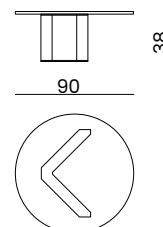

## DESCRIZIONE PRODOTTO / PRODUCT DESCRIPTION

Il tavolino Infinity di BizzottoItalia rappresenta un'armonia perfetta tra eleganza e design essenziale. La forma a triade della solida gamba in metallo diventa il filo conduttore della collezione, composta da modelli da soggiorno con basamenti e altezze differenti. Il tavolino laterale Infinity, con top rotondo, è disponibile in diverse finiture pregiate, tra cui: vetro color bronzo, Marmo naturale, Gress porcellanato effetto marmo, Legno Erable, Thai wood, un'essenza speciale firmata BizzottoItalia che richiama l'effetto gessato del tessuto. Le gambe in metallo conferiscono slancio visivo e sono valorizzate da finiture a contrasto in oro 24 carati o acciaio cromato. Questo tavolino rappresenta un complemento d'arredo versatile e sofisticato, perfetto per ambienti contemporanei dove stile e qualità Made in Italy sono protagonisti

**143**  
cm : Ø 90 x 38 h.  
In. : Ø 35 <sup>2/4</sup> x 15 h.  
circa / about