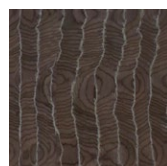

## DESCRIZIONE PRODOTTO / PRODUCT DESCRIPTION

Il tavolino Infinity di BizzottoItalia rappresenta un'armonia perfetta tra eleganza e design essenziale. La forma a triade della solida gamba in metallo diventa il filo conduttore della collezione, composta da modelli da soggiorno con basamenti e altezze differenti. Il tavolino laterale Infinity, con top rotondo, è disponibile in diverse finiture pregiate, tra cui: vetro color bronzo, Marmo naturale, Gress porcellanato effetto marmo, Legno Erable, Thai wood, un'essenza speciale firmata BizzottoItalia che richiama l'effetto gessato del tessuto. Le gambe in metallo conferiscono slancio visivo e sono valorizzate da finiture a contrasto in oro 24 carati o acciaio cromato. Questo tavolino rappresenta un complemento d'arredo versatile e sofisticato, perfetto per ambienti contemporanei dove stile e qualità Made in Italy sono protagonisti

## FINITURE DISPONIBILI / AVAILABLE FINISHES

Top in legno /  
wooden top

ER Erable

Top in vetro /  
Glass top

Vetro bronzo /  
bronze glass

Top in marmo /  
marble top

Breccia sarda

CAT.B2

Nero Marquina

Gambe in finitura galvanica /  
legs in galvanic finish

cromo / chrome

oro 24 KT /  
24 KT gold

TW Thai Wood

Vetro Fumé /  
"Fumé" glass

Emperador Dark

CAT.B3

Top (ceramic marble effect) CAT.B2

Alabastro acqua

Alabastro terra

Alabastro cielo

Onice alba

Calacatta  
dorato

Nero assoluto

Bianco  
arabescato