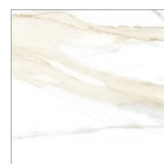

## DESCRIZIONE PRODOTTO / PRODUCT DESCRIPTION

Il tavolino Infinity di BizzottoItalia rappresenta un'armonia perfetta tra eleganza e design essenziale. La forma a triade della solida gamba in metallo diventa il filo conduttore della collezione, composta da modelli da soggiorno con basamenti e altezze differenti. Il tavolino laterale Infinity, con top rotondo, è disponibile in diverse finiture pregiate, tra cui: vetro color bronzo, Marmo naturale, Gress porcellanato effetto marmo, Legno Erable, Thai wood, un'essenza speciale firmata BizzottoItalia che richiama l'effetto gessato del tessuto. Le gambe in metallo conferiscono slancio visivo e sono valorizzate da finiture a contrasto in oro 24 carati o acciaio cromato. Questo tavolino rappresenta un complemento d'arredo versatile e sofisticato, perfetto per ambienti contemporanei dove stile e qualità Made in Italy sono protagonisti

## FINITURE DISPONIBILI / AVAILABLE FINISHES

Top in legno /  
wooden top

ER Erable

Top in vetro /  
Glass top

Vetro bronzo /  
bronze glass

Top in marmo /  
marble top

Breccia sarda

CAT.B2

Nero Marquina

Gambe in finitura galvanica /  
legs in galvanic finish

cromo / chrome

oro 24 KT /  
24 KT gold

TW Thai Wood

Vetro Fumé /  
"Fumé" glass

Emperador Dark

CAT.B3

Top (ceramic marble effect) CAT.B2

Alabastro acqua

Alabastro terra

Alabastro cielo

Onice alba

Calacatta  
dorato

Nero assoluto

Bianco  
arabescato