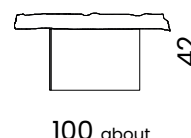

SIDNEY COLLECTION

SIDNEY 112B

DESCRIZIONE PRODOTTO / PRODUCT DESCRIPTION

Il tavolino Sidney di BizzottoItalia combina natura e design. La superficie in legno di radica naturale e le moderne gambe in vetro bronze, creano un pezzo unico e sofisticato. Uno stile perfetto per un soggiorno moderno o come proposta di design per caratterizzare un ambiente di accoglienza, una sala d'attesa o una zona relax.

100 about

112B2

Diametro:
100 cm circa
Diam.: In. 39 1/4
circa / about

112B1

Diametro:
130 cm circa
Diam.: In. 51 1/4
circa / about

112B

Diametro:
150 cm circa
Diam.: In. 59
circa / about

FINITURE DISPONIBILI / AVAILABLE FINISHES