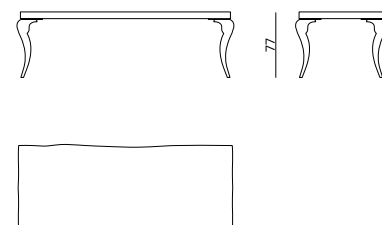

DESCRIZIONE PRODOTTO / PRODUCT DESCRIPTION

Unico ed esclusivo, il tavolo Sidney by Bizzotto Italia è realizzato in massello di legno di radica proveniente da alberi secolari, non abbattuti ma recuperati naturalmente da fiumane e altri fenomeni ambientali. La versione Sidney 108 si distingue per l'elevata presenza di radica sulle superfici: ogni tavola è prodotta in edizione limitata e numerata, rendendola un autentico tributo all'artigianato e al rispetto per la natura. La versione Sidney 109, più essenziale, presenta superfici con una minore concentrazione di radica, ma conserva lo stesso pregio e raffinatezza. Le venature rare e profonde conferiscono al piano di questo tavolo in legno dalla forma irregolare un carattere scultoreo e autentico. Le gambe, anch'esse in legno, sono disponibili in versione laccata o rivestita in foglia oro o argento, aggiungendo un elegante tocco di classe all'insieme.

Il Tavolo Sidney è disponibile in tre raffinate finiture: Natural, Honey e Dark, pensate per esaltare le venature della radica in ogni sua espressione. Grazie alla personalizzazione completa delle misure, il modello può raggiungere dimensioni eccezionali, superando i 10 metri di lunghezza. Una proposta su scala extra che mantiene intatta l'eleganza e il design esclusivo, perfetta per ambienti luxury e contract di ampia metratura.

Its rare, deep grain patterns give the irregularly shaped wooden top a sculptural and authentic appearance. The legs, also made of wood, are available lacquered or finished in gold or silver leaf, adding a refined touch of class. Available in three sophisticated finishes – Natural, Honey and Dark – the Sidney Table can be fully customized in size, even reaching extra-large proportions over 10 meters in length. An exclusive design solution on a grand scale, perfectly suited for luxury interiors and contract spaces.